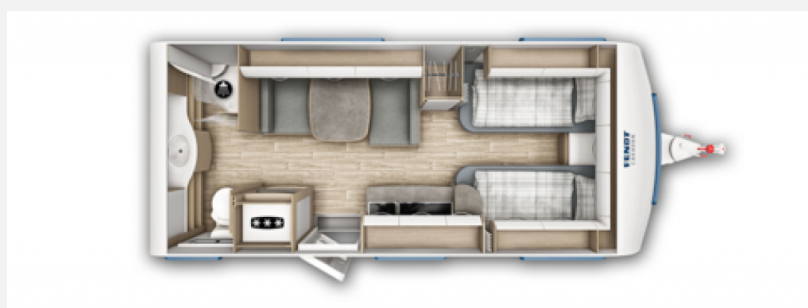

Exposé

Fendt Bianco Activ 515 SGD 2,0to.*Safety-Paket

35.985,- €

MwSt. ausweisbar

Fahrzeug

Grundriss

Technische Daten

Modell-/Baujahr	2024
Anzahl der Achsen	1
Anzahl Schlafplätze	3
Gesamtlänge	751 cm
Gesamtbreite	232 cm
Höhe	266 cm
techn. zul. Gesamtmasse	2000 kg
Infrastruktur	Küche WC
	Mittelsitzgruppe
	Einzelbett

Beschreibung

Ausstattung:

- Fliegenschutztüre
- Safety-Paket (ATC, Diebstahlsicherung, Duo-Control mit Filter)
- Stoffausführung: Manerba
- Einzelbettauszug mit Liegepolster
- Gewichtserhöhung 2.000 kg AAA (Fahrwerk, Bereifung, Alufelgen)
- Universal-Vorzeltsteckdose (230V/12V/TV)
- TV-Halter Sky mit Gelenkarm
- City-Wasseranschluss mit 45 l Frischwassertank
- TÜV/Brief/Fracht
#706 grün *A44563