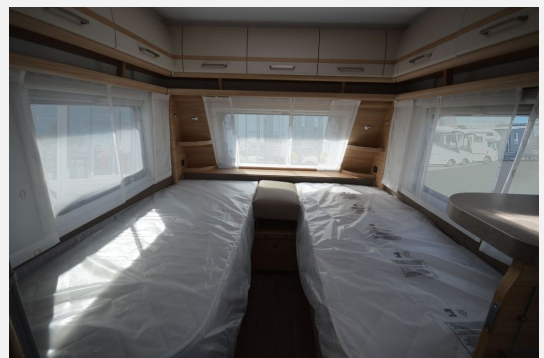

Inzahlungnahme aller Marken und individuelle Fahrzeugkonditionen.
Wir beraten Sie gerne!

	Torsten Schmidt Markenexperte für Fendt & Hobby torsten.schmidt@niesmann.de 02654 / 9409 - 47
	Deniz Efe Markenexpertin für Fendt & Hobby deniz.ef@niesmann.de 02654 / 9409 - 54
	Jannik Ring Markenexperte für Fendt & Hobby jannik.ring@niesmann.de 02654 / 9409 - 351