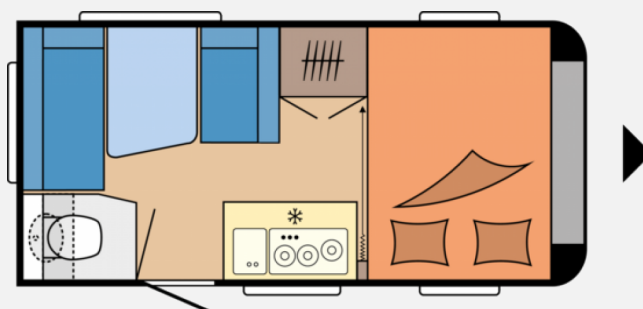

Exposé

Hobby OnTour 390 SF 1,5to.*Duo-Control

21.980,- €

MwSt. ausweisbar

Fahrzeug

Grundriss

Technische Daten

Modell-/Baujahr	2024
Anzahl der Achsen	1
Anzahl Schlafplätze	4
Gesamtlänge	580 cm
Gesamtbreite	220 cm
Höhe	263 cm
techn. zul. Gesamtmasse	1500 kg
Infrastruktur	Küche WC
	Seitensitzgruppe
	Doppelbett quer