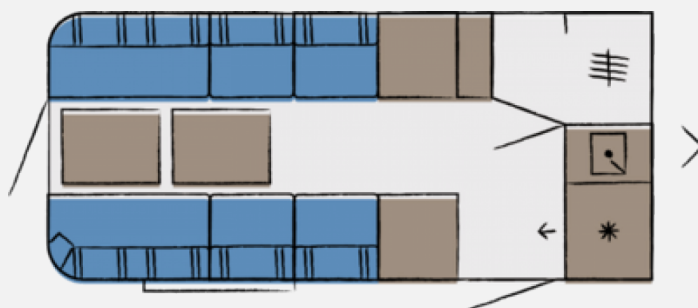

Exposé

Hobby Beachy 450 #0180

18.433,- €

MwSt. ausweisbar

Fahrzeug

Grundriss

Technische Daten

Modell-/Baujahr	2024
Anzahl Schlafplätze	4
Gesamtlänge	598 cm
Gesamtbreite	216 cm
Höhe	265 cm
Innenhöhe	190 cm
Masse in fahrber. Zustand	812 kg
techn. zul. Gesamtmasse	1200 kg
Liegeflächen	Heck (240x200)
Farbe	weiß
	Mittelsitzgruppe
	Doppelbett quer

Beschreibung

Buglauftrad mit Stützlastanzeige; Zulassung für Tempo 100; Auflaufbremssystem KNOTT ANS mit automatischer Bremsnachstellung; Stahlfelgen Silber mit Radnabenabdeckung; Vorhängefenster, ausstellbar, doppelt verglast und getönt; Kombikassetten mit Verdunkelungs- und Insektenschutzrollo, für alle Fenster; GFK-Unterboden; Seitenwände mit Glattblech; Eingangstür einteilig, mit Bullauge; Kühlbox DOMETIC CK 40D Hybrid, 38 Liter, 12 / 230 V; Spüle aus Edelstahl; Komfort-Topper für Bettumbau Sitzgruppe; Frischwasser- und Abwasserkanister, je 13 Liter u.v.m.

Irrtümer und Änderungen vorbehalten

Ausstattung

- Ausdrehstützen, vollverzinkt
- Begehbarer Kleiderschrank
- Möbeldekor "Beachy"
- Wohn- und Liegepolster in Leinenoptik "Beachy"
- USB-Doppelladesteckdose, 2x, Elektronisch geregelte 12 V- / 350 VA-Stromversorgung
- Indirekte Beleuchtung im Wohnbereich, Küche und Kleiderschrank