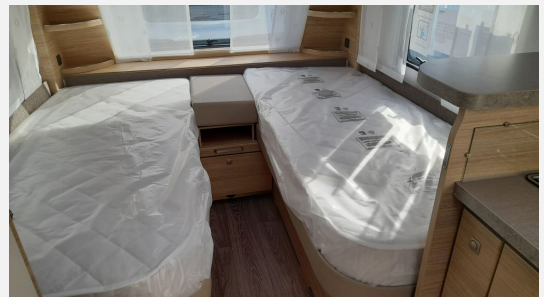

Beschreibung

Sonderausstattung in diesem Fahrzeug:

- Fliegenschutztüre
- Gewichtserhöhung 2.000 kg AAA (Fahrwerk, Bereifung, Alufelgen)
- Spannbetttuch Einzel- /franz.Betten
- Spannbetttuch für Einzelbettauszug
- Einzelbettauszug mit Liegepolster
- TV-Halter Sky mit Gelenkarm
- Deko-Paket I (119)
- Safety-Paket
- Fracht nach Stuhl und Fahrzeugpapiere inklusive

Irrtümer und Änderungen vorbehalten

Ausstattung

- Antischlingerkupplung, Antischlingersystem
- 3-Flammkocher
- Dusche separat
- Seperate Dusche, WC

Irrtümer und Änderungen vorbehalten

Bilder