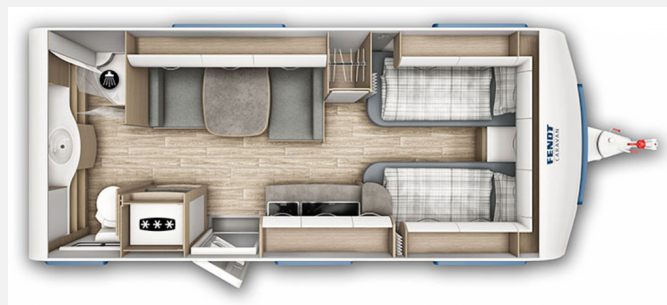

Exposé

Fendt Bianco Activ 515 SGD Mod.2024;2000kg;Duo CS;ATC

31.899,- €

MwSt. ausweisbar

Fahrzeug

Grundriss

Technische Daten

Modell-/Baujahr	2024
Anzahl der Achsen	1
Anzahl Schlafplätze	3
Gesamtlänge	751 cm
Gesamtbreite	232 cm
Höhe	266 cm
Innenhöhe	198 cm
Umlaufmaß	1017 cm
Aufbaulänge	637 cm
Masse in fahrber. Zustand	1481 kg
techn. zul. Gesamtmasse	2000 kg
Zuladung	519 kg
Infrastruktur	WC
Liegeflächen	Einzelbett (1x85x195/1x85x200)
Heizung	Truma Combi 4
Kühlschrankvolumen	133 l
Abwassertankvolumen	22 l
Polster	Manerba
Farbe	weiß
	Seitensitzgruppe
	Einzelbett

Beschreibung

Sonderausstattung in diesem Fahrzeug:

- Fliegenschutztüre
- Gewichtserhöhung 2.000 kg AAA (Fahrwerk, Bereifung, Alufelgen)
- Spannbetttuch Einzel- /franz.Betten
- Spannbetttuch für Einzelbettauszug
- Einzelbettauszug mit Liegepolster
- TV-Halter Sky mit Gelenkarm
- Deko-Paket I (119)
- Safety-Paket
- Fracht nach Stuhl und Fahrzeugpapiere inklusive