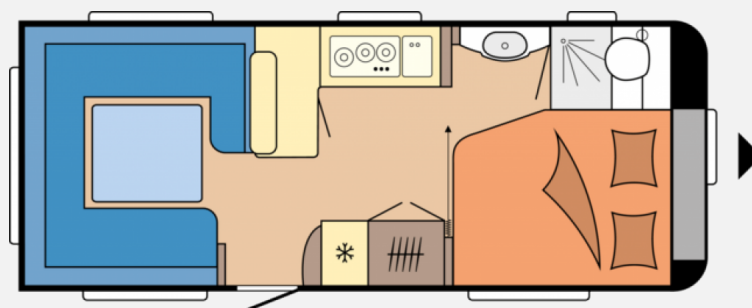

Exposé

Hobby Excellent 560 CFe Duo-Control*2,0to.

37.007,- €

MwSt. ausweisbar

Fahrzeug

Grundriss

Technische Daten

Modell-/Baujahr	2024
Anzahl der Achsen	1
Anzahl Schlafplätze	4
Gesamtlänge	752 cm
Gesamtbreite	250 cm
Höhe	264 cm
techn. zul. Gesamtmasse	2000 kg
Infrastruktur	Küche WC
	Rundsitzgruppe
	Doppelbett längs