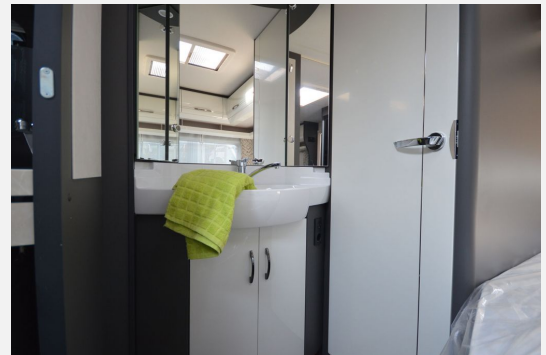

Inzahlungnahme aller Marken und individuelle Fahrzeugkonditionen.
Wir beraten Sie gerne!

Torsten Schmidt
Markenexperte für Fendt & Hobby
torsten.schmidt@niesmann.de
02654 / 9409 - 47

Deniz Efe
Markenexpertin für Fendt & Hobby
deniz.ef@niesmann.de
02654 / 9409 - 54

Jannik Ring
Markenexperte für Fendt & Hobby
jannik.ring@niesmann.de
02654 / 9409 - 351