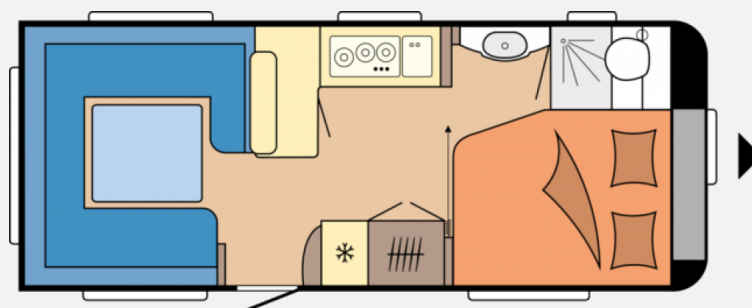

Exposé

Hobby Excellent 560 CFe Duo-Control\*2,0to.

**37.007,- €**

MwSt. ausweisbar

Fahrzeug

Grundriss

**Technische Daten**

<b>Modell-/Baujahr</b>	2024
<b>Anzahl der Achsen</b>	1
<b>Anzahl Schlafplätze</b>	4
<b>Gesamtlänge</b>	752 cm
<b>Gesamtbreite</b>	250 cm
<b>Höhe</b>	264 cm
<b>techn. zul. Gesamtmasse</b>	2000 kg
<b>Infrastruktur</b>	Küche WC
	Rundsitzgruppe
	Doppelbett längs