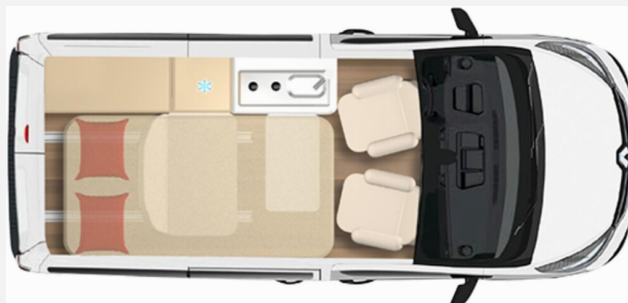

## Bürstner Playa Limited C 500

**57.700,- €**

MwSt. ausweisbar

Fahrzeug

Grundriss

Technische Daten

<b>Modell-/Baujahr</b>	2023
<b>Leistung</b>	110 KW / 150 PS
<b>Basisfahrzeug</b>	Renault Trafic
<b>Motordetails</b>	2,0L Blue dCi
<b>Getriebe</b>	Schaltgetriebe
<b>Anzahl Schlafplätze</b>	4
<b>Gesamtlänge</b>	508 cm
<b>Gesamtbreite</b>	197 cm
<b>Höhe</b>	211 cm
<b>Aufbauart</b>	Campervan
<b>Masse in fahrber. Zustand</b>	2335 kg
<b>techn. zul. Gesamtmasse</b>	3010 kg
<b>Zuladung</b>	675 kg
<b>Sitze mit Gurt</b>	4
<b>Radstand</b>	310 cm
<b>Kraftstoff</b>	Diesel
<b>Heizung</b>	Dieselheizung Webasto
<b>Polster</b>	Ebony

**Beschreibung**

- Renault Trafic Phase 2 Blue dCI - 150 PS Schaltgetriebe
- Anhängerkupplung
- Lackierung Karmesin-Rot inkl. Schlafdach in anthrazit
- Abschlag Induktionsladestation - nicht lieferbar
- Wohnwelt Ebony
- ./.. Nachlass Hagelschaden - 1.200,-