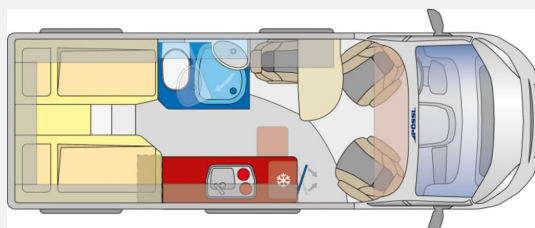

Ausstattung

- Lederlenkrad, Regensensor, Servolenkung, Tempomat, Multifunktionslenkrad, Zentralverriegelung, Rußpartikelfilter
- Lichtsensor
- WC

Bilder