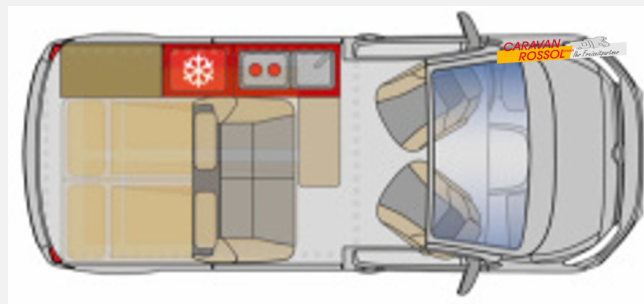

Exposé

Pössl Campster Citroen 180 PS

52.900,- €

MwSt. ausweisbar

Fahrzeug

Grundriss

Technische Daten

Modell-/Baujahr	2024
Leistung	132 KW / 180 PS
Umweltplakette	grün
Schadstoffklasse/-norm	Euro 6d
Basisfahrzeug	Citroen Spacetourer
Motordetails	2,0 l BlueHDI
Getriebe	Automatik
Anzahl Schlafplätze	4
Gesamtlänge	495 cm
Gesamtbreite	192 cm
Höhe	199 cm
Innenhöhe	134 cm
Aufbauart	Campervan
Masse in fahrber. Zustand	2295 kg
techn. zul. Gesamtmasse	2800 kg
Zuladung	505 kg
Sitze mit Gurt	5
Anhängerlast (gebremst)	1900 kg
Anhängerlast (ungebremst)	705 kg
Kraftstoff	Diesel
Heizung	Wohnraum-Standheizung Komfort mit Höhenkit
Polster	Serie
	Mittelsitzgruppe
	Doppel-/franz. Bett, Aufstelldach (Doppelbett)

Beschreibung

- Platinum-Grau metallic
- Aufstelldach in Fahrzeug-Farbe
- Citroen Connect NAV DAB
- Keyless
- Wohnraum Standheizung Komfort mit Höhenkit
- Kühlbox fest installiert
- Pössl Messeaktion (Pössl Group Abverkauf- / Messeaktion 2024 (gültig vom 05.08.2024 bis zum 30.11.2024 auf Neufahrzeuge der MJ 22-24 / alle Sondermodelle ausgenommen z.B. Vanstar Plus etc. / nicht mit anderen Aktionen kombinierbar))