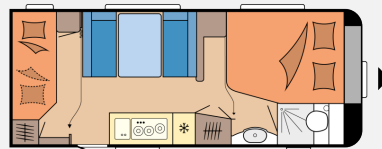

Exposé

Hobby Excellent Edition 560 KMFe

**32.100,- €**

MwSt. ausweisbar

Fahrzeug

Grundriss

**Technische Daten**

<b>Modell-/Baujahr</b>	2024
<b>Anzahl der Achsen</b>	1
<b>Anzahl Schlafplätze</b>	5
<b>Gesamtlänge</b>	752 cm
<b>Gesamtbreite</b>	250 cm
<b>Höhe</b>	264 cm
<b>Innenhöhe</b>	195 cm
<b>Umlaufmaß</b>	1012 cm
<b>Aufbaulänge</b>	635 cm
<b>Masse in fahrber. Zustand</b>	1494 kg
<b>techn. zul. Gesamtmasse</b>	2000 kg
<b>Zuladung</b>	490 kg
<b>Liegeflächen</b>	Bug (195 x 157 / 128) Etagenbett (70 x 184) Etagenbett (73 x 184) Mitte (197 x 113)
<b>Heizung</b>	Truma Combi 6
<b>Kühlschrankvolumen</b>	133 l
<b>Wasservorrat</b>	47 l
<b>Abwassertankvolumen</b>	23,5 l
	Tageszulassung
	Mittelsitzgruppe
	Etagenbett, Doppel-/franz. Bett