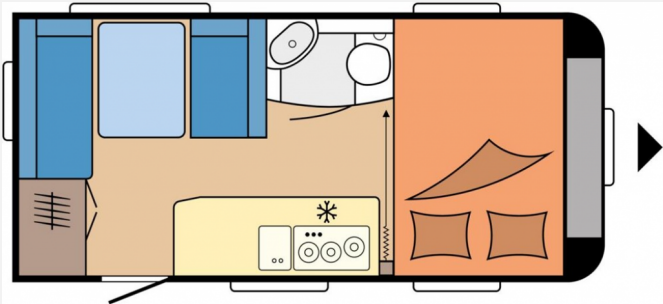

Exposé

Hobby De Luxe 440 SF

24.200,- €

MwSt. ausweisbar

Fahrzeug

Grundriss

Technische Daten

Modell-/Baujahr	2024
Anzahl Schlafplätze	3
Gesamtlänge	616 cm
Gesamtbreite	230 cm
Höhe	263 cm
Umlaufmaß	873 cm
Aufbaulänge	497 cm
Masse in fahrber. Zustand	1114 kg
techn. zul. Gesamtmasse	1500 kg
Zuladung	386 kg
Auflastung	1500 kg
Heizung	TRUMA S-3004
Wasservorrat	25 l
Abwassertankvolumen	23 l
Polster	Turo
Steckdosen 230V	6
	Doppel-/franz. Bett

Beschreibung

- 1.500 kg Auflastung mit technischer Änderung für Einachser
 - Gasdruckregler TRUMA DuoControl inkl. Umschaltautomatik, Crash-Sensor und Gasfilter
 - Vorzelt-Außensteckdose, inkl. 230-V-Ausgang, SAT- / TV-Anschluss
 - Fernsehgelenkhalter inkl. benötigter Anschlüsse, ohne Videokabel (Cinch)
 - Inkl. Überführung und Zulassungsdokumente
- Irrtümer und Änderungen vorbehalten