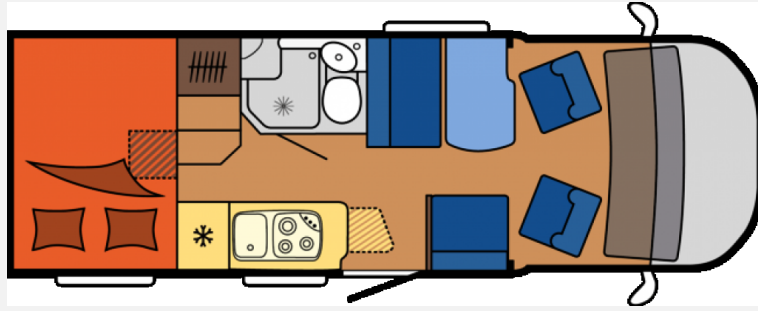

Exposé

Carado VAN V 132 Edition 15

55.900,- €

MwSt. ausweisbar

Grundriss

Technische Daten

| | |
|----------------------------------|---|
| Modell-/Baujahr | 2022, 2022 |
| Erstzulassung | 05.04.2023 |
| Leistung | 103 KW / 140 PS |
| km Stand | 24400 km |
| Basisfahrzeug | Citroën |
| Motordetails | 2,2 l BlueHDI |
| Antriebsart | Frontantrieb |
| Anzahl Schlafplätze | 2 |
| Gesamtlänge | 595 cm |
| Gesamtbreite | 214 cm |
| Höhe | 287 cm |
| Innenhöhe | 195 cm |
| Aufbauart | Teilintegriert |
| Masse in fahrber. Zustand | 2658 kg |
| techn. zul. Gesamtmasse | 3500 kg |
| Auflastung | 3650 kg |
| Infrastruktur | WC |
| Liegeflächen | Seite (192 x 65 / 45) Heck (194 x 140/130) |
| Sitze mit Gurt | 4 |
| Anhängerlast (gebremst) | 750 kg |
| Anhängerlast (ungebremst) | 2000 kg |
| Kraftstoff | Diesel |
| Heizung | Truma Combi 4 |
| Kühlschrankvolumen | 89 l |
| Wasservorrat | 116 l |
| Abwassertankvolumen | 92 l |
| Batterie | 95 Ah |
| | ehem. Mietfahrzeug |
| | Doppel-/franz. Bett |

Beschreibung

- Bettumbau im Bereich der Sitzgruppe
 - Faltverdunkelung Fahrerhaus
 - Holzrost in Duschwanne
 - Kabelvorbereitung Solar
 - LED-Tagfahrlichtstreifen
 - Multifunktionslenkrad
 - Heckfahrradträger für 3 Räder
 - Rückfahrkamera mit Multimediasystem
- Zwischenverkauf vorbehalten
- Irrtümer und Änderungen vorbehalten