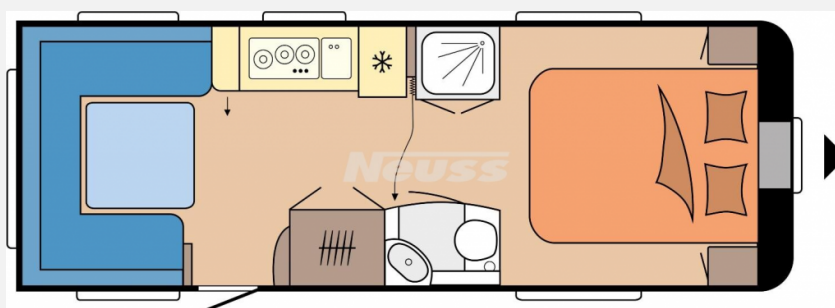

Exposé

Hobby Prestige 650 Uff

39.900,- €

MwSt. ausweisbar

Fahrzeug

Grundriss

Technische Daten

Modell-/Baujahr	2023
Anzahl Schlafplätze	4
Gesamtlänge	833 cm
Gesamtbreite	250 cm
Höhe	263 cm
Umlaufmaß	1092 cm
Aufbaulänge	716 cm
Masse in fahrber. Zustand	1743 kg
techn. zul. Gesamtmasse	2200 kg
Zuladung	457 kg
Heizung	ALDE Warmwasserheizung
Polster	Viva
Steckdosen 230V	9
	Queensbett

Beschreibung

- Warmwasserheizung ALDE COMPACT 3020 HE inkl. CI-BUS
- Stabilisierungssystem KNOTT ETS Plus
- Auflastung auf 2.200 kg
- Vorbereitung Dachklimaanlage
- Kocher-Backofen-Kombination inkl. Grill THETFORD
- City-Wasseranschluss
- Warmwasserfußbodenheizung für Warmwasserheizung ALDE
- USB-Doppelladesteckdose
- Kaltschaummatratze, mit Komfortzonen und Federholzrahmen für französisches Bett und Queensbett
- Wohnwelt Viva