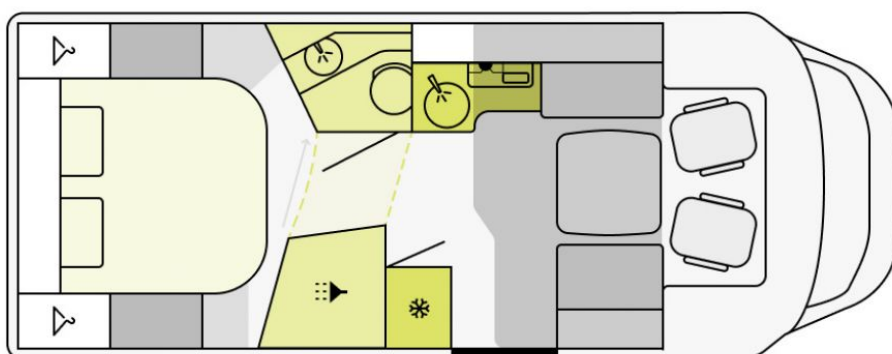

Exposé

Etrusco T 7400 QBC

68.900,- €

MwSt. ausweisbar

Fahrzeug

Technische Daten

| | |
|----------------------------------|--|
| Modell-/Baujahr | 2024 |
| Leistung | 103 KW / 140 PS |
| Basisfahrzeug | Fiat 2.2-140-35 Light E6D Final |
| Motordetails | Anzahl Zylinder: 4 Hubraum: 2184 Kraftstoff: Diesel |
| Anzahl Schlafplätze | 4 |
| Gesamtlänge | 740 cm |
| Gesamtbreite | 232 cm |
| Höhe | 295 cm |
| Aufbauart | Teilintegriert |
| Masse in fahrber. Zustand | 2945 kg |
| techn. zul. Gesamtmasse | 3500 kg |
| Zuladung | 555 kg |
| Sitze mit Gurt | 4 |
| Kraftstoff | Diesel |
| Polster | Wohnwelt Emilia (Type X) |
| | Doppel-/franz. Bett |

Beschreibung

Standort: 85254 Sulzemoos
T 7400 QBC

- FIAT 16 Zoll Alufelgen schwarz matt Light Chassis
- Solaranlage 1x120W mit Regler
- Wohnwelt Emilia (Type X)
- Faltverdunklung für Fahrerhaus
- Bettenumbau Sitzgruppe (Einzelbett)
- Hubbett elektrisch
- Gasregler mit Umschaltautomatik + Enteisungsvorrichtung (DuoControl + EisEX)
- Complete Selection Fiat
- + Chassis Paket
- + Chassis Design Paket
- + type X
- + Multimedia Paket Compact
- + FIAT 16 Zoll Alufelgen schwarz matt Light Chassis
- + Rahmenfenster
- + Fenster in T-Haube
- + Design Applikation Heck
- + Abwassertank isoliert
- + Vorbereitung für Rückfahrkamera
- + Vorbereitung Solaranlage
- + Vorbereitungen für TV Kabel 12V und TV Halterung
- + Wohnwelt Emilia
- Zulassungsdokumente
- Überführung/Abnahmeinspektion
- Angebotspreis