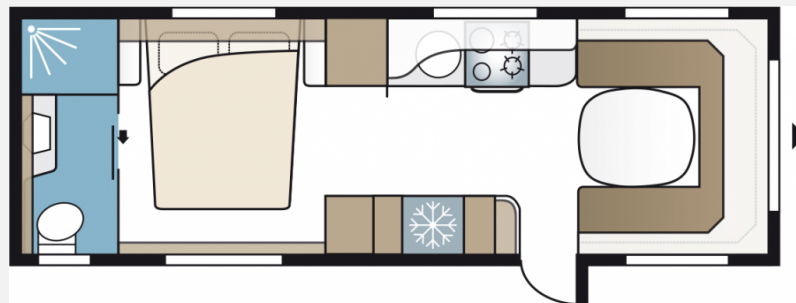

Exposé

Kabe Imperial 780 TDL

89.999,- €

MwSt. ausweisbar

Fahrzeug

Grundriss

Technische Daten

Modell-/Baujahr	2023
Anzahl der Achsen	2
Anzahl Schlafplätze	4
Gesamtlänge	940 cm
Gesamtbreite	250 cm
Höhe	278 cm
Innenhöhe	196 cm
Umlaufmaß	1200 cm
Aufbaulänge	815 cm
Masse in fahrber. Zustand	2308 kg
techn. zul. Gesamtmasse	2800 kg
Zuladung	492 kg
Infrastruktur	Küche WC
Liegeflächen	Bug (225x184/169) Heck (199x156/118)
Heizung	Elektroheizpatrone
Kühlschrankvolumen	177 l
Gefriervolumen	35 l
Wasservorrat	40 l
Abwassertankvolumen	32 l
Polster	Hollywood (dunkelgrau), Leder
Farbe	weiß
	Rundsitzgruppe
	Doppel-/franz. Bett, Einzelbett