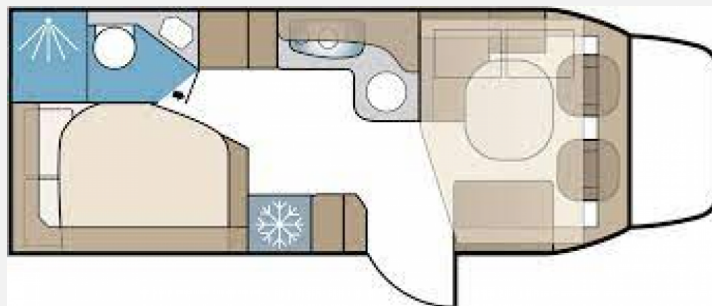

Exposé

Kabe Royal x780 LXL Lithium 300AH

168.999,- €

MwSt. ausweisbar

Fahrzeug

Grundriss

Technische Daten

Modell-/Baujahr	2023
Anzahl der Achsen	2
Leistung	125 KW / 170 PS
km Stand	8 km
Basisfahrzeug	Mercedes
Motordetails	9G-tronic; Euro VI
Getriebe	Automatik
Antriebsart	Frontantrieb
Anzahl Schlafplätze	4
Gesamtlänge	806 cm
Gesamtbreite	245 cm
Höhe	298 cm
Innenhöhe	196 cm
Aufbauart	Teilintegriert
Masse in fahrber. Zustand	3841 kg
techn. zul. Gesamtmasse	4500 kg
Zuladung	629 kg
Infrastruktur	Küche WC
Liegeflächen	Bug (223x103/118) Bug (198x138/105) Heck (194x140/112)
Sitze mit Gurt	4
Kraftstoff	Diesel
Heizung	ALDE Compact 3030
Kühlschrankvolumen	135 l
Gefriervolumen	29 l
Wasservorrat	90 l
Wasservorrat (inkl Boiler)	100 l
Abwassertankvolumen	90 l
Ladegerät	Dometic A
Batterie	150 Ah
	L-Sitzgruppe
	Doppel-/franz. Bett, Hubbett