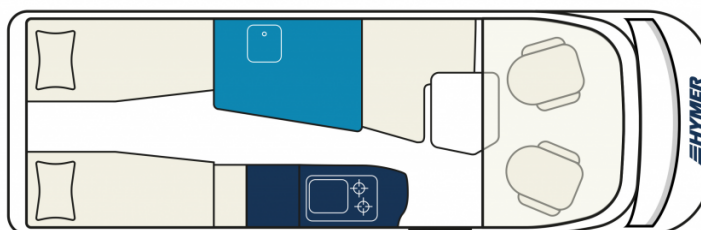

Exposé

Hymer Exsis-i 580 Pure NAVI,TV+SAT,AHK,GFK
DACH,RFK

109.900,- €

MwSt. ausweisbar

Fahrzeug

Grundriss

Technische Daten

Modell-/Baujahr	2024
Anzahl der Achsen	2
Leistung	103 KW / 140 PS
Basisfahrzeug	FIAT Ducato
Motordetails	2,2 l Multijet
Getriebe	Schaltgetriebe
Anzahl Schlafplätze	5
Gesamtlänge	699 cm
Gesamtbreite	222 cm
Höhe	283 cm
Innenhöhe	198 cm
Aufbauart	Integriert
techn. zul. Gesamtmasse	3650 kg
Auflastung	3650 kg
Infrastruktur	Küche WC
Liegeflächen	Heck (195 x 80) Heck (191 x 80) Hubbett (188 x 150) Mitte (165 x 78)
Sitze mit Gurt	4
Kraftstoff	Diesel
Heizung	Gas Warmluft, 6 kW
Kühlschrankvolumen	142 l
Wasservorrat	120 l
Abwassertankvolumen	90 l
Polster	Korfu
Farbe	weiß
	L-Sitzgruppe
	Einzelbett, Hubbett

PURE AUSSTATTUNG:

BASIS/CHASSIS:

- 90 l Kraftstofftank
- 16 Zoll Leichtmetallräder mit Bereifung 225/75 R16
- Lenkrad und Schaltknäuf in Leder
- Markise mit Adapter, Gehäuse weiß, 450 x 250cm
- Garagenklappe in Fahrtrichtung links, 75 x 85cm
- Bettenbau für Komfort L-Sitzgruppe inkl. Zusatzpolster und absenkbarem Tisch unter Einbeziehung des Fahrersitzes
- Zusatzpolster zwischen den Längsbetten inkl. integrierter Komfortaufstieg, Ambiente Beleuchtung
- Einlegeboden mit Holzoberfläche