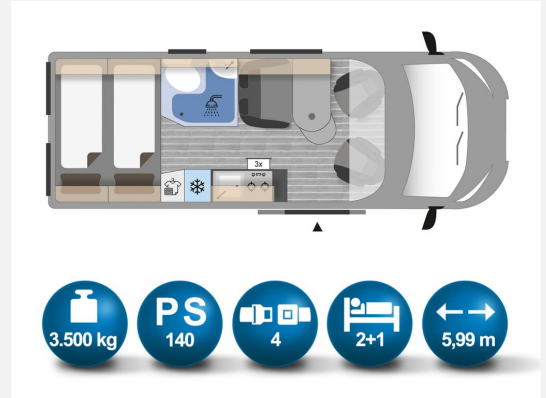

Verkäufer

Glück Freizeit GmbH
Herr Siegfried Weber
Ohmstraße 16
85254 Sulzemoos

☎ 08135-937155

FAX 08135-937151

✉ siegfried.weber@glueck-freizeitmarkt.de