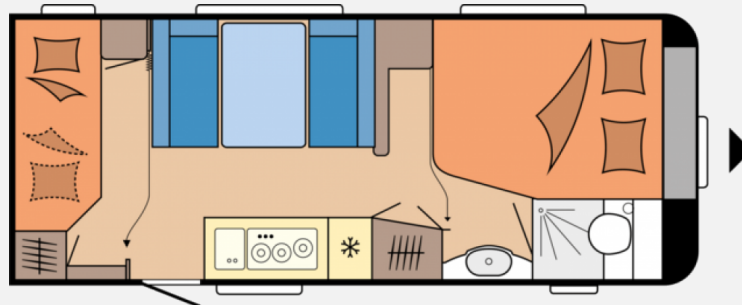

Exposé

Hobby De Luxe 560 KMFe -Modell 2023 ehem. Miete

27.690,- €

MwSt. ausweisbar

Fahrzeug

Grundriss

Technische Daten

Modell-/Baujahr	2023
Erstzulassung	04.04.2023
Anzahl der Achsen	1
Anzahl Schlafplätze	5
Gesamtlänge	751 cm
Gesamtbreite	250 cm
Höhe	264 cm
Innenhöhe	195 cm
Umlaufmaß	1012 cm
Aufbaulänge	634 cm
techn. zul. Gesamtmasse	2000 kg
Auflastung	2000 kg
Infrastruktur	Küche WC
Liegeflächen	Bug (195x157/ 128) Seite (198x112) Etagenbett (184x73; 184 x 70)
Heizung	TRUMA Combi 6
Kühlschrankvolumen	121 l
Gefriervolumen	12 l
Wasservorrat	47 l
Abwassertankvolumen	24 l
Vorbesitzer	1
Farbe	weiß
	TÜV neu, ehem. Mietfahrzeug
	Rundsitzgruppe
	Doppel-/franz. Bett, Etagenbett