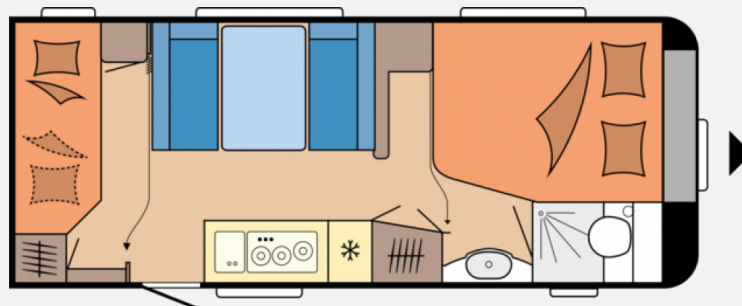

Exposé

Hobby De Luxe 560 KMFe -Modell 2023 ehem. Miete

**27.690,- €**

MwSt. ausweisbar

Fahrzeug

Grundriss

Technische Daten

<b>Modell-/Baujahr</b>	2023
<b>Erstzulassung</b>	04.04.2023
<b>Anzahl der Achsen</b>	1
<b>Anzahl Schlafplätze</b>	5
<b>Gesamtlänge</b>	751 cm
<b>Gesamtbreite</b>	250 cm
<b>Höhe</b>	264 cm
<b>Innenhöhe</b>	195 cm
<b>Umlaufmaß</b>	1012 cm
<b>Aufbaulänge</b>	634 cm
<b>techn. zul. Gesamtmasse</b>	2000 kg
<b>Auflastung</b>	2000 kg
<b>Infrastruktur</b>	Küche WC
<b>Liegeflächen</b>	Bug (195x157/ 128) Seite (198x112) Etagenbett (184x73; 184 x 70)
<b>Heizung</b>	TRUMA Combi 6
<b>Kühlschrankvolumen</b>	121 l
<b>Gefriervolumen</b>	12 l
<b>Wasservorrat</b>	47 l
<b>Abwassertankvolumen</b>	24 l
<b>Vorbesitzer</b>	1
<b>Farbe</b>	weiß
	TÜV neu, ehem. Mietfahrzeug
	Rundsitzgruppe
	Doppel-/franz. Bett, Etagenbett