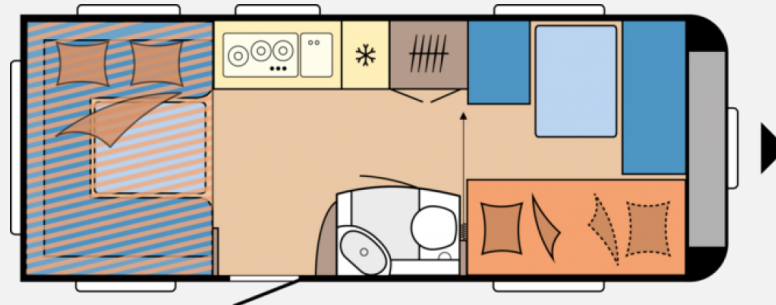

Exposé

Hobby De Luxe 515 UHK -Modell 2023 ehem. Miete

26.990,- €

MwSt. ausweisbar

Fahrzeug

Grundriss

Technische Daten

Modell-/Baujahr	2023
Erstzulassung	25.11.2022
Anzahl der Achsen	1
Anzahl Schlafplätze	7
Gesamtlänge	753 cm
Gesamtbreite	230 cm
Höhe	264 cm
Innenhöhe	195 cm
Umlaufmaß	1012 cm
Aufbaulänge	634 cm
techn. zul. Gesamtmasse	2000 kg
Auflastung	2000 kg
Infrastruktur	Küche WC
Liegeflächen	Bug (189x128/ 98) Hubbett (200x129) Heck (204x160) Etagenbett (180x70; 185 x 70)
Heizung	TRUMA S-3004
Kühlschrankvolumen	121 l
Gefriervolumen	12 l
Wasservorrat	47 l
Abwassertankvolumen	24 l
Vorbesitzer	1
Farbe	weiß
	TÜV neu, ehem. Mietfahrzeug
	Rundsitzgruppe
	Etagenbett, Hubbett

Beschreibung

Modelljahr 2023:

Sonderausstattung des ehemaligen Mietfahrzeugs

Dieses ehemalige Mietfahrzeug aus dem Modelljahr 2023 bietet neben der Serienausstattung eine Reihe zusätzlicher Optionen für ein komfortables und praktisches Reiseerlebnis: