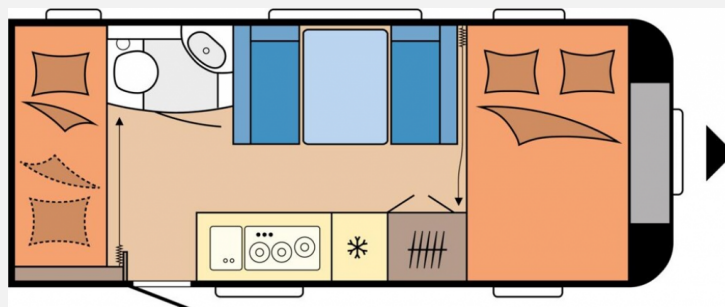

## Hobby De Luxe 490 KMF

**25.999,- €**

MwSt. ausweisbar

Fahrzeug

Grundriss

**Technische Daten**

<b>Modell-/Baujahr</b>	2024
<b>Anzahl Schlafplätze</b>	3
<b>Gesamtlänge</b>	690 cm
<b>Gesamtbreite</b>	230 cm
<b>Höhe</b>	264 cm
<b>Umlaufmaß</b>	947 cm
<b>Aufbaulänge</b>	571 cm
<b>Masse in fahrber. Zustand</b>	1287 kg
<b>techn. zul. Gesamtmasse</b>	1800 kg
<b>Zuladung</b>	513 kg
<b>Auflastung</b>	1800 kg
<b>Steckdosen 230V</b>	6
	Etagenbett, Doppel-/franz. Bett