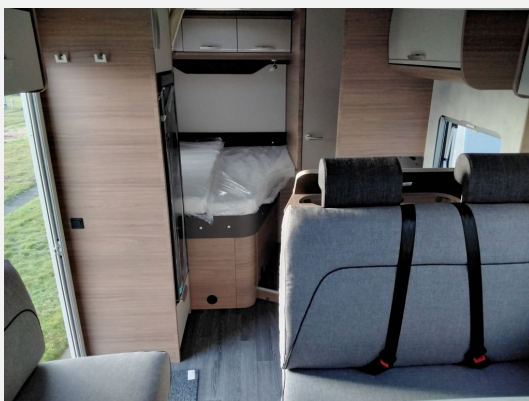

- Monositzgruppe mit Einhängetisch, inkl. ausdrehbarer Tischverlängerung, EvoPore HRC Matratze, nur Festbetten, Polster: COOL GREY, Hubbett mit hochwertiger Hubmechanik, Bettverbreiterung im Fußbereich, bei F-Bett-Grundrissen, Polster: ACTIVE ROCK
- Küchenschubladen mit Soft-Close-Funktion, Hochwertige Armaturen, Klappbare Wäschestange, im Toilettenraum oder Dusche, 3-Flammen-Kocher mit Glasabdeckung, Spülbecken aus Edelstahl, versenkt, Automatische Energiewahl für Kühlschrank (AES), Banktoilette THETFORD, Kühlschrank 133 Liter, Längswaschraum mit Dusche
- Gasschlauch Ausführung D/AT/ES/FI/BE/IT/NL/DK, Gasregler Ausführung D/AT/ES/FI/BE/IT/NL/DK, Heizung TRUMA Combi 6, Wasserversorgung mit Tauchpumpe, Warmwasserversorgung mit Einhebel-Mischbatterie, Umluftanlage 12 V, Gasanlage 30 mbar, Wasserleitungen im isolierten Bereich verlegt
- Ladebooster für Aufbauatterie, 230 V SCHUKO-Steckdosen Variante „D/AT/ES/FI/BE/IT/NL/DK/SE“, Stromversorgung/Innenbeleuchtung mit 230 V und 12 V, div. Innensteckdosen, Sicherungsautomat, USB-Steckdose (1 Stück), im Bug, 230 V SCHUKO-Steckdose, zusätzlich (Garage), Control-Panel mit Touchfunktion, Ladegerät 190 VA, Stimmungsvolle Ambientebeleuchtung
- Markise 355 x 250 cm, weiß
- Bedienanleitung (deutsch), TÜV und Zulassungspapier
- Dichtigkeitsgarantie 10 Jahre

Bilder