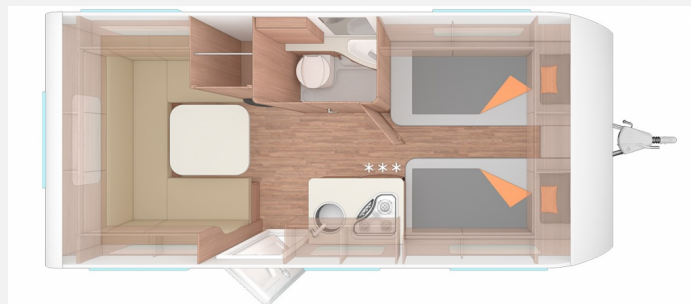

Exposé

Weinsberg CaraOne 480 EU Modell 2024

23.900,- €

MwSt. ausweisbar

Fahrzeug

Grundriss

Technische Daten

Modell-/Baujahr	2024
Anzahl der Achsen	1
Anzahl Schlafplätze	4
Gesamtlänge	707 cm
Gesamtbreite	232 cm
Höhe	257 cm
Innenhöhe	196 cm
Umlaufmaß	969 cm
Aufbaulänge	516 cm
techn. zul. Gesamtmasse	1350 kg
Auflastung	1500 kg
Infrastruktur	Küche WC
Liegeflächen	Bug (212 × 85; 194 × 85) Heck (199 × 140/128)
Kühlschrankvolumen	98 l
Wasservorrat	15 l
Polster	Stone Water
Steckdosen 230V	2
Farbe	weiß
	Rundsitzgruppe
	Einzelbett

Beschreibung

Weinsberg CaraOne 480 EU - Modell 2024

Sonderausstattung:

- Serviceklappe Bug links
- Ausstellfenster Toilettenraum inkl. Cassetten-Combi-Rollo
- Gewichtserhöhung 15000 kg
- **Smart-Paket** (Seifen- und Spülmittelspender, Wasserfiltersystem "bluuwater", Frischwassertank 45 Liter Festeinbau, MediKit-Gutschein, Schwerlastkurbelstützen, Stabilisator-Sicherheitskupplung, Umluftanlage 12 V, Kombi-Rollos an den Fenstern inkl. Verdunklung und Insektenschutz)
- **Advanced-Paket** (TRUMA Therme mit Anschluß für Küche und T-Raum, Dachhaube (Hebe-Kipp) 70 x 50cm mit Insektenschutz und Verdunklung Heck, Abwassertank 25 Liter rollbar, Duschausbau Waschraum Brausearmatur mit Halter und Duschvorhang, Insektenschutztür)
- Rollbettfunktion für Einzelbetten
- stimmungsvolle Ambientebeleuchtung dimmbar
- Preis inkl. Übergabeinspektion, Transportkosten zum Ausstellungsort, TÜV/Fahrzeugbrief