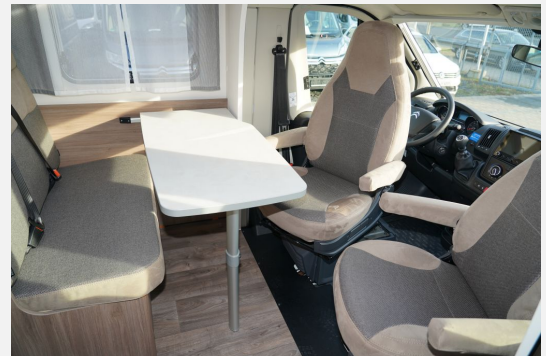

- SAT-Anlage automatisch, TV, Navigationssystem, Rückfahrkamera
- Zusatzbatterie
- Isofix

Bilder