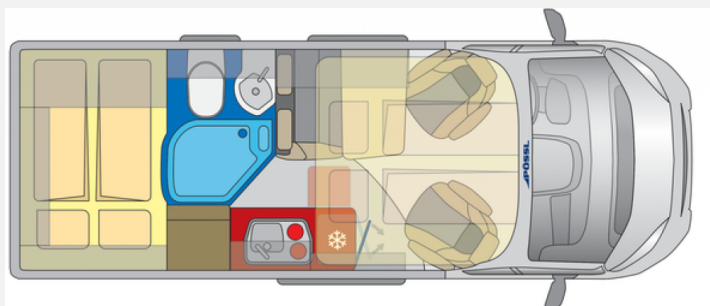

## Technische Daten

<b>Modell-/Baujahr</b>	2023
<b>Anzahl der Achsen</b>	2
<b>Leistung</b>	121 KW / 165 PS
<b>Basisfahrzeug</b>	Citroen Jumper
<b>Motordetails</b>	2,2 l BlueHDI
<b>Getriebe</b>	Schaltgetriebe
<b>Anzahl Schlafplätze</b>	4
<b>Gesamtlänge</b>	599 cm
<b>Gesamtbreite</b>	205 cm
<b>Höhe</b>	313 cm
<b>Innenhöhe</b>	245 cm
<b>Aufbauart</b>	Campervan
<b>techn. zul. Gesamtmasse</b>	3500 kg
<b>Auflastung</b>	3500 kg
<b>Infrastruktur</b>	Küche WC
<b>Liegeflächen</b>	weiteres Bett (205x135) Heck (195x140/ 120)
<b>Sitze mit Gurt</b>	4
<b>Kraftstoff</b>	Diesel
<b>Heizung</b>	Truma Combi 4
<b>Kühlschrankvolumen</b>	100 l
<b>Gefriervolumen</b>	8 l
<b>Wasservorrat</b>	100 l
<b>Abwassertankvolumen</b>	80 l
<b>Polster</b>	H-Line Original
<b>Farbe</b>	grau