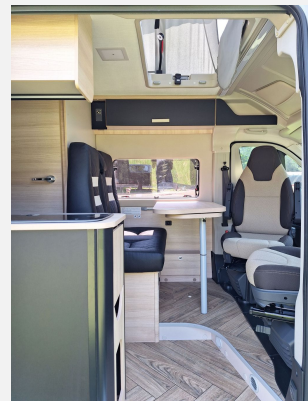

Irrtümer und Änderungen vorbehalten