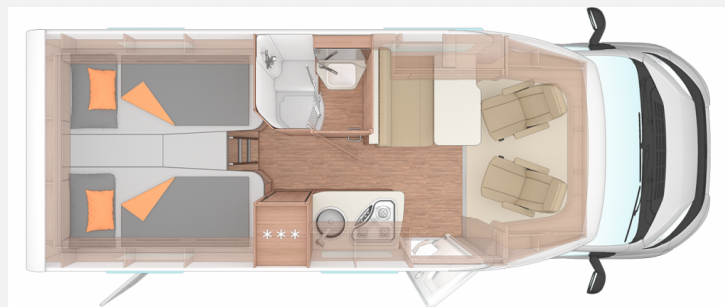

## Technische Daten

verfügbar ab	31.10.2024
Anzahl der Achsen	2
Leistung	103 KW / 140 PS
km Stand	23000 km
Umweltplakette	grün
Schadstoffklasse/-norm	Euro 6d-final
Basisfahrzeug	FIAT Ducato
Getriebe	Schaltgetriebe
Antriebsart	Frontantrieb
Anzahl Schlafplätze	2
Gesamtlänge	675 cm
Gesamtbreite	220 cm
Höhe	291 cm
Innenhöhe	200 cm
Aufbauart	Teilintegriert
Leergewicht	2960 kg
techn. zul. Gesamtmasse	3500 kg
Infrastruktur	Küche WC
Liegeflächen	Heck (2x200x82)
Sitze mit Gurt	4
Kraftstoff	Diesel
Kühlschrankvolumen	142 l
Wasservorrat	110 l
Abwassertankvolumen	95 l
Polster	Malabar
Steckdosen 230V	7
Steckdosen USB	2
Vorbesitzer	1
Farbe	weiß
	TÜV neu
	Seitensitzgruppe
	Einzelbett