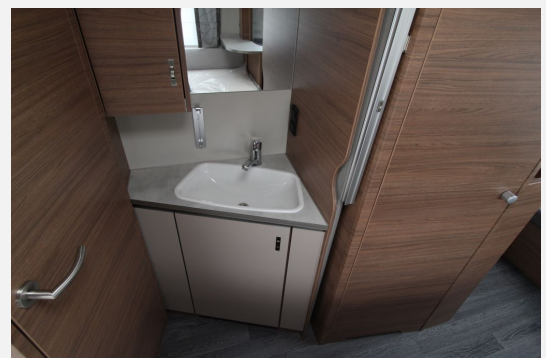

Verkäufer

Holiday Heinz & Linse
Herr Bernd Porath
Ernst-Abbe-Ring 17
31535 Neustadt

☎ 05032-9667943

FAX 05032-8912520

✉ b.porath@holiday-heinz-linse.de