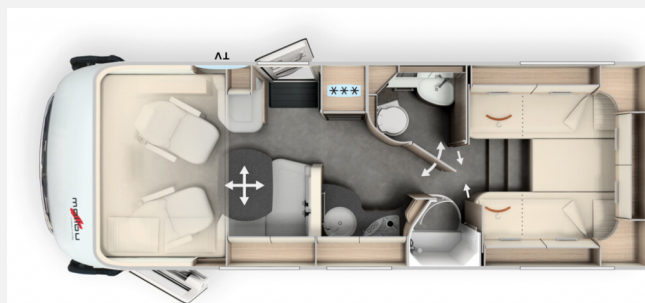

Exposé

Malibu I 490 LE

112.900,- €

Differenzbesteuerung gemäß §25a

Fahrzeug

Grundriss

Technische Daten

Modell-/Baujahr	2022
Erstzulassung	03/2022
Leistung	118 KW / 160 PS
km Stand	26600 km
Schadstoffklasse/-norm	Euro 6d
Basisfahrzeug	Fiat Ducato
Motordetails	2,2 l Multijet
Getriebe	Automatik
Anzahl Schlafplätze	4
Gesamtlänge	750 cm
Gesamtbreite	227 cm
Aufbauart	Integriert
Masse in fahrber. Zustand	3105 kg
techn. zul. Gesamtmasse	4250 kg
Zuladung	1145 kg
Sitze mit Gurt	4
Radstand	404 cm
Anhängerlast (gebremst)	2000 kg
Kraftstoff	Diesel
Heizung	Truma Combi 6
Kühlschrankvolumen	153.00 l
Gefriervolumen	29.00 l
Wasservorrat	125 l
Abwassertankvolumen	90 l
Batterie	80.00 Ah
Polster	Textillederkombination
Steckdosen 230V	3
Steckdosen 12V	1
	Einzelbett, Alkoven/Hubbett

Beschreibung

- Hubstützen Goldschmitt
- 2 Lithium Batterien
- Unterflurklimaanlage Truma Saphir
- Wechselrichter
- 9 G Automatikgetriebe
- 32 Zoll TV
- SAT
- Hubbett
- Navigationssystem
- Rückfahrkamera
- DAB Radio
- Markise Thule Omnistor
- Ambientebeleuchtung
- DuoControl
- großer Kühlschrank
- separates Eisfach
- 3-Flammen Kocher
- Klimaautomatik
- Zentralverriegelung
- 16 Zoll Alufelgen
- Bettenumbau hinten
- Wohnraumteppich
- 1. Hand, kein Mieter
- sehr gepflegtes Fahrzeug