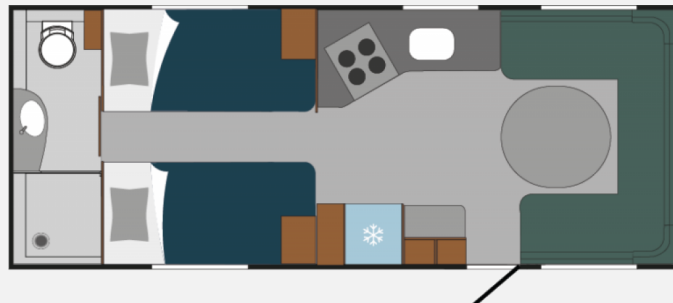

Exposé

Polar Blueline 620 BSA Heckbad Modellwechsel-Aktion

54.990,- €

MwSt. ausweisbar

Fahrzeug

Grundriss

Technische Daten

Modell-/Baujahr	2024
Anzahl der Achsen	1
Anzahl Schlafplätze	4
Gesamtlänge	827 cm
Gesamtbreite	251 cm
Höhe	277 cm
Umlaufmaß	1074 cm
Aufbaulänge	695 cm
Leergewicht	1701 kg
techn. zul. Gesamtmasse	2000 kg
Zuladung	299 kg
Infrastruktur	Küche WC
Liegeflächen	Heck (2x195x89) Bug (160/132x225)
Farbe	weiß
	Rundsitzgruppe
	Einzelbett

Beschreibung

Qualität und Komfort sind die Attribute, die bei Polar schon seit 60 Jahren an erster Stelle stehen. Hier in der Blueline können Sie aus drei Grundrissen in drei verschiedenen Größen wählen, die stellvertretend für alle Polar Modelle die Attribute repräsentieren, wofür Polar steht. Komfortabel, qualitativ hochwertig und nach Ihrem Anspruch. Lassen Sie das Abenteuer beginnen!