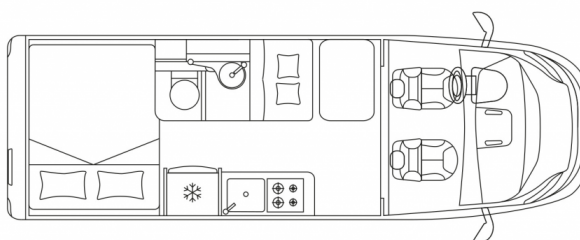

i Love
CAMPING

Grundriss

Technische Daten

Modell-/Baujahr	2023, 2023
Anzahl der Achsen	2
Leistung	103 KW / 140 PS
Basisfahrzeug	Fiat
Getriebe	Schaltgetriebe
Antriebsart	Frontantrieb
Anzahl Schlafplätze	2
Gesamtlänge	599 cm
Gesamtbreite	205 cm
Höhe	270 cm
Innenhöhe	190 cm
Aufbauart	Campervan
Leergewicht	2773 kg
Masse in fahrber. Zustand	2966 kg
techn. zul. Gesamtmasse	3500 kg
Infrastruktur	Küche WC
Liegeflächen	Heck (196x150/138)
Sitze mit Gurt	4
Kraftstoff	Diesel
Heizung	Heizsystem mit Warmluftanlage 6KW
Kühlschranksvolumen	90 l
Wasservorrat	100 l
Abwassertankvolumen	90 l
Führerscheinklasse	B
Farbe	grau
	Seitensitzgruppe
	Doppelbett quer