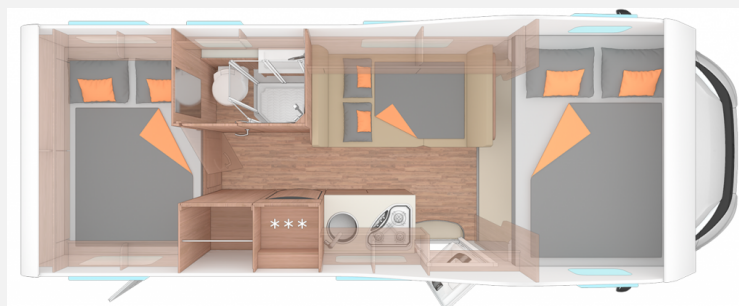

## Technische Daten

verfügbar ab	31.10.2024
Anzahl der Achsen	2
Leistung	103 KW / 140 PS
km Stand	23000 km
Umweltplakette	grün
Schadstoffklasse/-norm	Euro 6d-final
Basisfahrzeug	FIAT Ducato
Getriebe	Schaltgetriebe
Antriebsart	Frontantrieb
Anzahl Schlafplätze	6
Gesamtlänge	699 cm
Gesamtbreite	230 cm
Höhe	320 cm
Innenhöhe	200 cm
Aufbauart	Alkoven
Leergewicht	3032 kg
techn. zul. Gesamtmasse	3500 kg
Infrastruktur	Küche WC
Liegeflächen	Alkovenbett (210x140) Heck (210x141/135)
Sitze mit Gurt	5
Kraftstoff	Diesel
Kühlschrankvolumen	177 l
Wasservorrat	124 l
Abwassertankvolumen	101 l
Polster	DUSK
Steckdosen 230V	6
Steckdosen USB	1
Vorbesitzer	1
Farbe	weiß
	TÜV neu, ehem. Mietfahrzeug
	Seitensitzgruppe
	Doppelbett quer

**SONDERAUSSTATTUNG:**

Einstiegsstufe elektrisch  
Aufstellfenster Toilettenraum  
Aufbautür: WEINSBERG PREMIUM  
Lederlenkrad  
Traction+ (Traktionshilfe)  
2. Funkschlüssel  
Kraftstofftank 90 Liter  
elektrische Vorbereitung für Anhängerkupplung  
USB-Steckdose (zusätzlich)  
Aufklappbare Arbeitsplattenverlängerung  
Zusätzliche Kleiderhaken (4 Stück)  
Alkovenheizung  
Front- und Seitenscheibenverdunklung  
Alkovenbett klappbar  
Ambientelicht inkl. Küchenrückwand  
ISOFIX-System

**Fiat-Paket mit:**

16" Bereifung  
Sitzkasten-Verkleidungen Fahrerhaussitze  
Original FIAT Captainchair-Sitze mit Armlehnen und Passform-Sitzbezüge für Fahrer- u. Beifahrersitz im WEINSBERG Wohnwelt-Design  
Höhenverstellung Beifahrersitz  
Lenkrad mit Bedienelementen für Radio  
Außenspiegel elektrisch einstell- und beheizbar