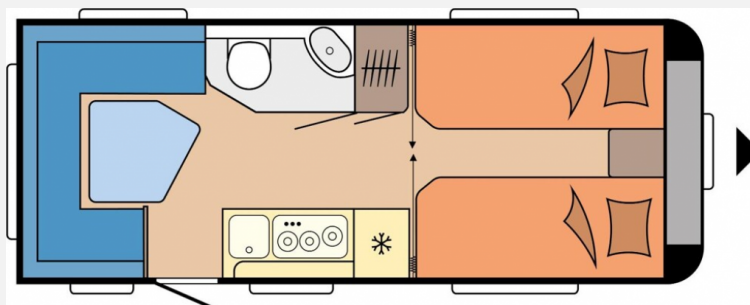

Exposé

Hobby Maxia 495 UL

37.001,- €

MwSt. ausweisbar

Fahrzeug

Grundriss

Technische Daten

| | |
|----------------------------------|-------------|
| Modell-/Baujahr | 2023 |
| Anzahl Schlafplätze | 3 |
| Gesamtlänge | 721 cm |
| Gesamtbreite | 230 cm |
| Höhe | 264 cm |
| Umlaufmaß | 986 cm |
| Aufbaulänge | 602 cm |
| Masse in fahrber. Zustand | 1388 kg |
| techn. zul. Gesamtmasse | 1800 kg |
| Zuladung | 412 kg |
| Auflastung | 1800 kg |
| Heizung | Truma Combi |
| Polster | Pico |
| Steckdosen 230V | 9 |
| | Einzelbett |

Beschreibung

- Auflastung auf 1.800 kg
- Bettverbreiterung für Einzelbetten inkl. Polster
- Dachmarkise THULE OMNISTOR 6300, Breite 350 cm, Ausfahrtiefe 250 cm
- Vorbereitung Dachklimaanlage
- Wohnwelt Pico