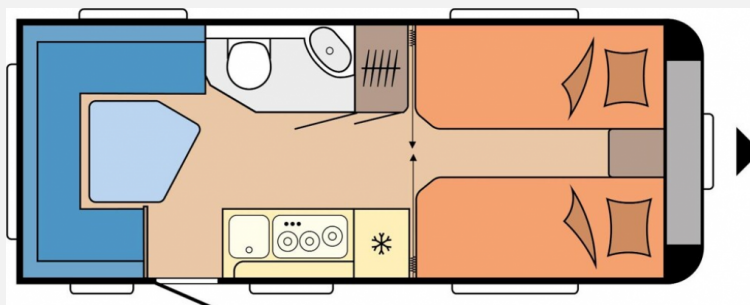

Exposé

Hobby Maxia 495 UL

37.001,- €

MwSt. ausweisbar

Fahrzeug

Grundriss

Technische Daten

Modell-/Baujahr	2023
Anzahl Schlafplätze	3
Gesamtlänge	721 cm
Gesamtbreite	230 cm
Höhe	264 cm
Umlaufmaß	986 cm
Aufbaulänge	602 cm
Masse in fahrber. Zustand	1388 kg
techn. zul. Gesamtmasse	1800 kg
Zuladung	412 kg
Auflastung	1800 kg
Heizung	Truma Combi
Polster	Pico
Steckdosen 230V	9
	Einzelbett

Beschreibung

- Auflastung auf 1.800 kg
- Bettverbreiterung für Einzelbetten inkl. Polster
- Dachmarkise THULE OMNISTOR 6300, Breite 350 cm, Ausfahrtiefe 250 cm
- Vorbereitung Dachklimaanlage
- Wohnwelt Pico