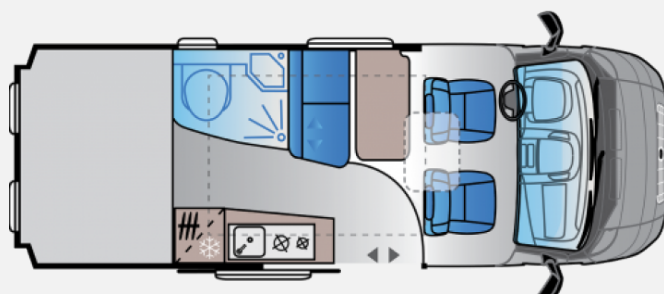

Exposé

Sun Living V 60 SP mit Aufstelldach- 4 Personen

86.990,- €

MwSt. ausweisbar

Fahrzeug

Grundriss