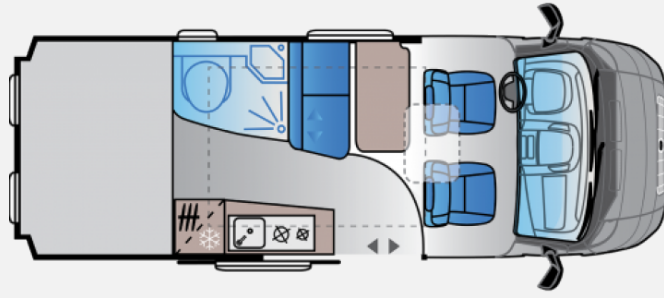

Exposé

Sun Living V 60 SP

78.303,- €

MwSt. ausweisbar, inkl. Frachtkosten: 1.090,- €

Fahrzeug

Grundriss

Technische Daten

Modell-/Baujahr	2023, 2024
Anzahl der Achsen	2
Leistung	103 KW / 140 PS
Schadstoffklasse/-norm	Euro 6d-final
Basisfahrzeug	Citroën
Motordetails	2,2 / 140 / 35H
Getriebe	Schaltgetriebe
Antriebsart	Frontantrieb
Anzahl Schlafplätze	3
Gesamtlänge	599 cm
Gesamtbreite	205 cm
Höhe	258 cm
Innenhöhe	190 cm
Aufbauart	Campervan
Masse in fahrber. Zustand	2900 kg
techn. zul. Gesamtmasse	3500 kg
Infrastruktur	Küche WC
Liegeflächen	Heck (195x140)
Sitze mit Gurt	4
Kraftstoff	Diesel
Heizung	Gasheizung Combi 6E
Kühlschrankvolumen	84 l
Wasservorrat (ink Boiler)	100 l
Abwassertankvolumen	90 l
Polster	Ross
Führerscheinklasse	B
Farbe	weiß
	Seitensitzgruppe
	Doppelbett quer

Beschreibung

- Transport und Genehmigung zzgl. € 1.090,-.

Finanzierungen gerne auf Anfrage! Irrtümer vorbehalten!

Ausstattung

- Traction + Berganfahrhilfe, Lederlenkrad und Schaltknopf aus Leder, Farbe Chassis weiß POWP - Standard, Stoßstange vorne lackiert "ICE WHITE 549 P0PR", Anhängerkupplung mit Elektrosatz, Markisen Dach für Van 3,57 Farbe schwarz, 16" Alufelgen
- Seitenfenster im Wohnraum mit Verdunkelung und Plissee, Windschutzscheibe und Seitenscheiben mit Plissee Verdunkelung, Moskitonetz für Schiebetür
- Deko Set Dekorative Polster 4 Stk., Polsterstoff "Ross", Zierpolster "Monica"
- Gasfilter Truma, Truma Heizung Combi 6E, Elektrische Fußbodenerwärmung
- Kühlschrank mit Kompressor 138L
- Rückfahrsektoren, Radio DAB 7" mit Touchscreen
- Batterie AGM 100 AH, k=10h, DC Konverter (Booster)