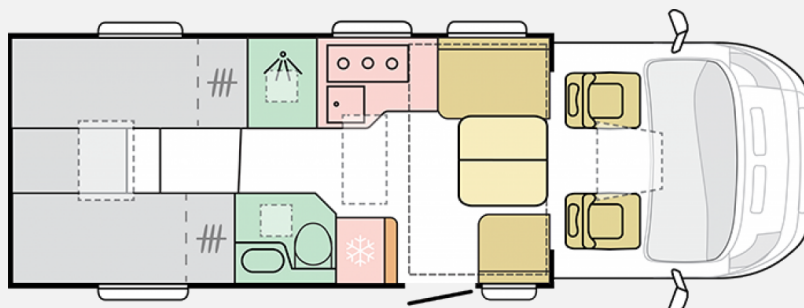

Exposé

Adria Matrix Axess 650 DL - VERKAUFT -

~~109.171,- €~~ **103.171,- €**

MwSt. ausweisbar, inkl. Frachtkosten: 1.090,- €

Fahrzeug

Grundriss

Technische Daten

Modell-/Baujahr	2024, 2023
Anzahl der Achsen	2
Leistung	103 KW / 140 PS
Basisfahrzeug	FIAT Ducato
Motordetails	2,2/140/35L
Getriebe	Schaltgetriebe
Antriebsart	Frontantrieb
Anzahl Schlafplätze	5
Gesamtlänge	730 cm
Gesamtbreite	230 cm
Höhe	310 cm
Innenhöhe	198 cm
Aufbauart	Teilintegriert
Masse in fahrber. Zustand	3139 kg
techn. zul. Gesamtmasse	3500 kg
Infrastruktur	Küche WC
Liegeflächen	Heck (178x62) Heck (192x73) Heck (202x73) Hubbett (200x125)
Sitze mit Gurt	4
Kraftstoff	Diesel
Heizung	Gasheizung Truma Combi 6E
Kühlschranksvolumen	142 l
Wasservorrat	20 l
Wasservorrat (ink Boiler)	115 l
Abwassertankvolumen	85 l
Batterie	100 Ah
Polster	Bernice
Führerscheinklasse	B
Farbe	weiß
	Mittelsitzgruppe
	Einzelbett, Hubbett