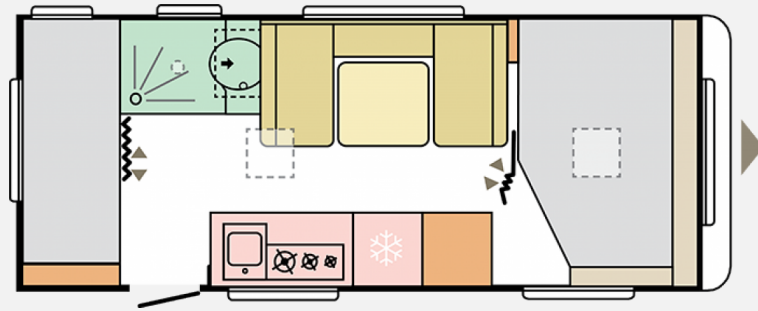

Exposé

**Adria Altea 542 PK Austria Edition- 3er Stockbett**

~~28.139,- €~~ **25.729,- €**

MwSt. ausweisbar, inkl. Frachtkosten: 1.090,- €

Fahrzeug

Grundriss

Technische Daten

<b>Modell-/Baujahr</b>	2024, 2024
<b>Anzahl der Achsen</b>	1
<b>Anzahl Schlafplätze</b>	7
<b>Gesamtlänge</b>	740 cm
<b>Gesamtbreite</b>	230 cm
<b>Höhe</b>	259 cm
<b>Innenhöhe</b>	195 cm
<b>Umlaufmaß</b>	995 cm
<b>Aufbaulänge</b>	612 cm
<b>Masse in fahrber. Zustand</b>	1258 kg
<b>techn. zul. Gesamtmasse</b>	1500 kg
<b>Infrastruktur</b>	Küche WC
<b>Liegeflächen</b>	Bug (210x135-95) Mitte (195x100) Heck (2x 196x70)
<b>Heizung</b>	Gasheizung Truma
<b>Kühlschrankvolumen</b>	165 l
<b>Wasservorrat</b>	50 l
<b>Abwassertankvolumen</b>	20 l
<b>Polster</b>	Selena
<b>Farbe</b>	weiß
	Rundsitzgruppe
	Doppel-/franz. Bett, Etagenbett