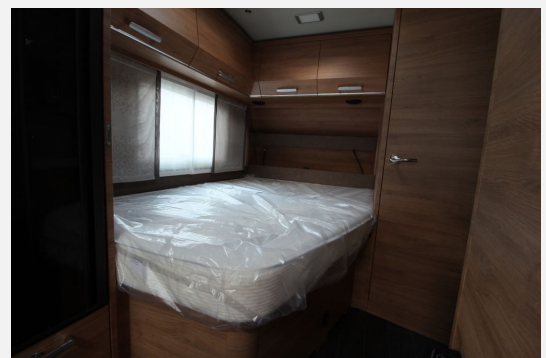

Verkäufer

Holiday Heinz & Linse
Herr Bernd Porath
Ernst-Abbe-Ring 17
31535 Neustadt

☎ 05032-9667943

FAX 05032-8912520

✉ b.porath@holiday-heinz-linse.de