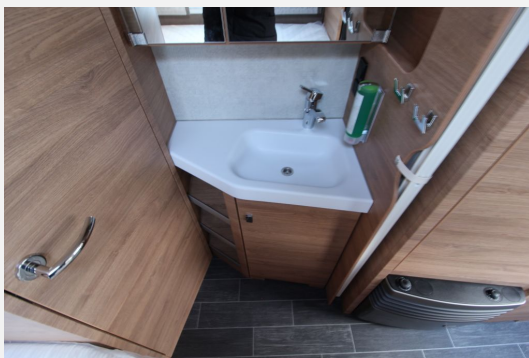

Verkäufer

Holiday Heinz & Linse
Herr Bernd Porath
Ernst-Abbe-Ring 17
31535 Neustadt

☎ 05032-9667943

FAX 05032-8912520

✉ b.porath@holiday-heinz-linse.de