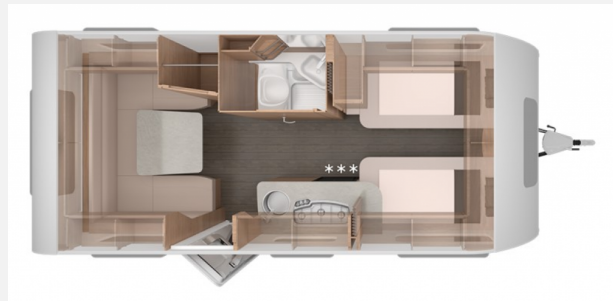

Exposé

Knaus Südwind 500 EU 60 YEARS Modell 2024

29.500,- €

MwSt. ausweisbar

Fahrzeug

Grundriss

Technische Daten

| | |
|--------------------------------|----------------------------------------------|
| Modell-/Baujahr | 2024 |
| Anzahl der Achsen | 1 |
| Anzahl Schlafplätze | 4 |
| Gesamtlänge | 731 cm |
| Gesamtbreite | 232 cm |
| Höhe | 257 cm |
| Innenhöhe | 196 cm |
| Umlaufmaß | 963 cm |
| Aufbaulänge | 528 cm |
| techn. zul. Gesamtmasse | 1800 kg |
| Auflastung | 1800 kg |
| Infrastruktur | Küche WC |
| Liegeflächen | Bug (217x85; 200 x 85) Heck (198x127/133) |
| Kühlschrankvolumen | 98 l |
| Wasservorrat | 45 l |
| Polster | Grey Comfort |
| Steckdosen 230V | 8 |
| Steckdosen USB | 2 |
| Farbe | grau |
| | Rundsitzgruppe |
| | Einzelbett |