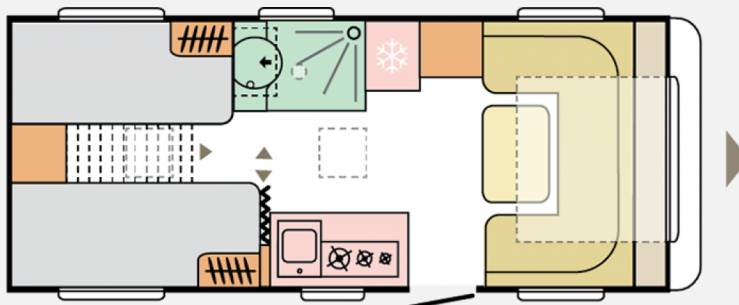

## Technische Daten

<b>Modell-/Baujahr</b>	2023, 2023
<b>Anzahl der Achsen</b>	1
<b>Anzahl Schlafplätze</b>	5
<b>Gesamtlänge</b>	748 cm
<b>Gesamtbreite</b>	230 cm
<b>Höhe</b>	261 cm
<b>Innenhöhe</b>	195 cm
<b>Umlaufmaß</b>	995 cm
<b>Aufbaulänge</b>	615 cm
<b>Masse in fahrber. Zustand</b>	1516 kg
<b>techn. zul. Gesamtmasse</b>	1900 kg
<b>Infrastruktur</b>	Küche WC
<b>Liegeflächen</b>	Bug (211x126) Heck (203x84) Heck (196x84)
<b>Heizung</b>	Alde Warmwasserheizung + Fußbodenerwärmung
<b>Kühlschrankvolumen</b>	140 l
<b>Wasservorrat</b>	50 l
<b>Polster</b>	Dark Almonds
	Rundsitzgruppe
	Einzelbett