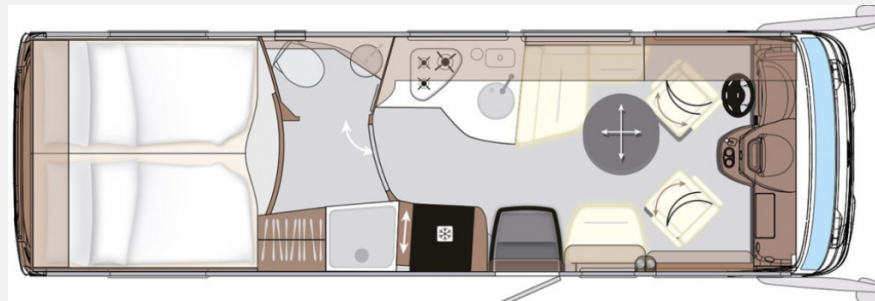

Wohnmobile Oeste

Ihre Freizeit - bei uns in guten Händen

Exposé

Concorde Credo 790 LI Assistenz-Paket Iveco

263.900,- €

MwSt. ausweisbar

Fahrzeug

Grundriss