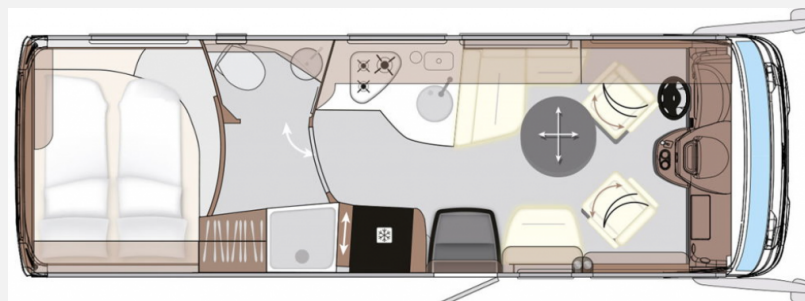

Wohnmobile Oeste

Ihre Freizeit - bei uns in guten Händen

Exposé

Concorde Credo 740 HI 180PS, 8G Wandler, Lithium-P.,

269.950,- €

MwSt. ausweisbar

Fahrzeug

Wohnmobile Oeste

Grundriss