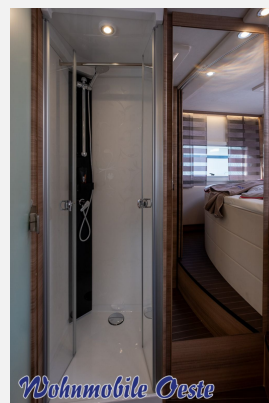

Wohnmobile Oeste

Ihre Freizeit - bei uns in guten Händen