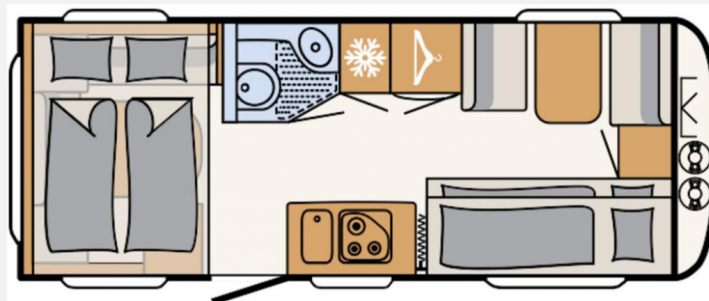

Exposé

Dethleffs c-go 525 KR up

23.500,- €

MwSt. ausweisbar

Fahrzeug

Grundriss

Technische Daten

Modell-/Baujahr	2023
Erstzulassung	06/2023
Anzahl Schlafplätze	7
Gesamtlänge	756 cm
Gesamtbreite	230 cm
Höhe	271 cm
Umlaufmaß	1040 cm
Aufbaulänge	623 cm
Masse in fahrber. Zustand	1429 kg
techn. zul. Gesamtmasse	1800 kg
Zuladung	371 kg
Heizung	S 3004
Polster	Grey Orbit
Steckdosen 230V	6
Steckdosen 12V	1
	TÜV neu
	Etagenbett, Alkoven/Hubbett

Beschreibung

- Touring-Paket (Warmwasserversorgung, Warmluftanlage, Dachhaube Heki II inkl. Baldachin beleuchtet, Fliegengittertüre)
- Wohnwelt Grey Orbit
- Duschausstattung inkl. Duscharmatur und -vorhang
- Auflastung 1.800 kg (inkl. Stahlrad 195 R14 C LI106)
- Stauraumklappe vorne rechts 1675x885 mm
- Stauraumklappe hinten rechts 749x297mm
- Sicherh.-Gasdruckregl. DuoControl mit Crash Sensor und Gasreglerbeheizung EisEx
- Ausstellbares Toilettenraumfenster
- Einbau Klimaanlage vorbereitet
- USB Steckdose für Spot-Schiene
- Küchenfenster, schiebbar (Änderung der Fensterform)
- Ehemaliges Mietfahrzeug