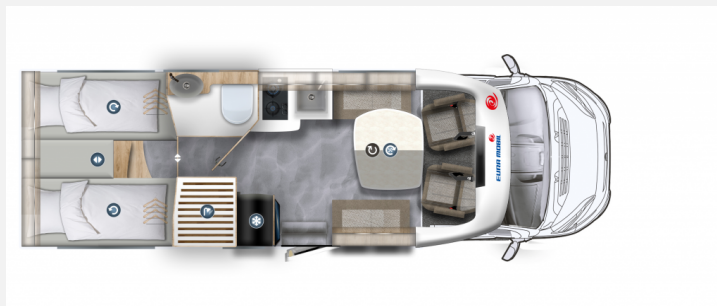

Exposé

Eura Mobil Profila RS 720 EF Mondial Edition 180 PS & Maxi-Chassis 4,4 t

99.990,- €

MwSt. ausweisbar

Fahrzeug

Grundriss

Technische Daten

Modell-/Baujahr	2024
Leistung	132 KW / 180 PS
Umweltplakette	grün
Schadstoffklasse/-norm	Euro 6d-final
Basisfahrzeug	FIAT Ducato
Getriebe	Schaltgetriebe
Anzahl Schlafplätze	4
Gesamtlänge	741 cm
Gesamtbreite	232 cm
Höhe	300 cm
Aufbauart	Teilintegriert
techn. zul. Gesamtmasse	4400 kg
Infrastruktur	Küche WC
Liegeflächen	Heck (2x 203x83) Hubbett (193x140)
Sitze mit Gurt	4
Kraftstoff	Diesel
Heizung	Alde Warmwasserheizung
Kühlschranksvolumen	142 l
Wasservorrat	138 l
Abwassertankvolumen	100 l
Polster	Dara
Farbe	weiß
	Seitensitzgruppe
	Einzelbett, Hubbett

Eura Mobil Profila RS 720 EF - Modell 2024

Fiat-Chassis

180 PS

Fahrgestell Maxi 4,4 t

Mondial-Paket PRS:

- Stoßfänger lackiert in Wagenfarbe
- Lenkradbedienelemente
- elektr. Außenspiegel
- Captain-Chair-Sitze
- Moniceiver
- Rückfahrkamera (einfach)
- elektr. Parkbremse
- Kühlergrill in Klavierlack schwarz
- Aufbautür mit 2-Punkt-Verriegelung und Zentralverriegelung
- Panorama-Dach aufstellbar "Sun Roof"
- elektr. Dachlüfter
- manuelles Verdunkelungssystem für Fahrerhaus
- Mückengittertür
- Vorverkabelung für Solaranlage
- Radiovorbereitung inkl. DAB+

Mondial-Plus-Paket PRS:

- Navigationssystem (Aufpreis zu Mondial-Paket)
- Doppelaugen-Rückfahrkamera (Aufpreis zu Mondial-Paket)
- Klimaautomatik Climatronic
- Lederlenkrad
- 16" Alufelgen
- Fahrerhausteppich
- Multifunktionssteckdose außen
- Außendusche (kalt/warm)
- Gas-Außensteckdose
- Thermo-Vorhang
- Wärmetauscher
- Lithium-Batterie
- exklusives Design-Heck
- induktive Ladestation