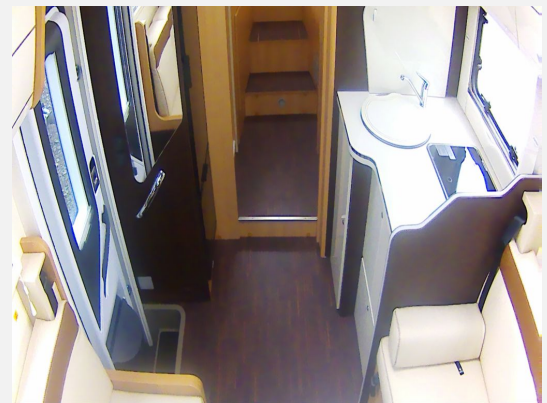

Ausstattung

garage beleuchtet, Lenkradbedienelemente, Markise, Midi-Heki Frontbereich bzw. Sunroof, Mückengittertür, Schweller aus ABS-Kunststoff, Vorzeltleuchte, XPS-Isolierung

- Ambiente Beleuchtung, Captain Chair Sitze, Fahrerhaus-Seitenfenster mit Verdunkelungssystem, Fahrerhaus-Verdunkelungssystem, Fahrerhaussitze drehbar, Insektenschutztür 1/1, Isofix-Kindersitzbefestigung, LED-Beleuchtung, Sitze im Fahrerhaus mit Armlehnen
- Klimaanlage FH manuell, Umluftanlage, Warmwasser
- 2-Flammkocher, Abfalleimer, Große Schubladen im Küchenblock, Kühl-Gefrierkombination, Spülenabdeckung
- Abwassertank, Cassetten-Toilette, Dusche, Frischwassertank
- Gasflaschenkasten für 2x11 kg
- Radiovorbereitung mit DAB, Radio
- USB-Steckdose im Sitzbereich

Irrtümer und Änderungen vorbehalten

Bilder