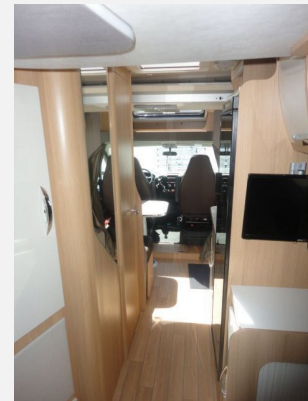

- Abfalleimer, Elektroanzündung Kocher, Kühlschrank mit Frostfach, 2-Flammkocher
- Cassetten-Toilette, Dusche, Frischwassertank
- Gasflaschenkasten für: 2x11 kg Fl.
- Radio
- Spannungswandler
- USB-Steckdose doppelt im Sitzbereich, USB-Anschluß im hinteren Bereich

Irrtümer und Änderungen vorbehalten

Bilder