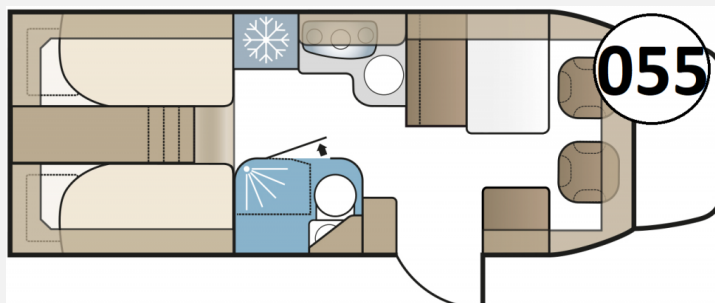

Exposé

Kabe Novum 750 LGB Heavy 40 Years Edition !! Top Preis

146.900,- €

MwSt. ausweisbar

Fahrzeug

Grundriss

Technische Daten

Anzahl der Achsen	2
Leistung	125 KW / 170 PS
Umweltplakette	grün
Schadstoffklasse/-norm	S4 / Euro 6d
Basisfahrzeug	Mercedes
Motordetails	9G-tronic; Euro VI
Getriebe	Automatik
Antriebsart	Frontantrieb
Anzahl Schlafplätze	2
Gesamtlänge	745 cm
Gesamtbreite	241 cm
Höhe	285 cm
Innenhöhe	196 cm
Aufbauart	Teilintegriert
techn. zul. Gesamtmasse	4500 kg
Infrastruktur	Küche WC
Liegeflächen	Heck (196x78) Heck (196x78)
Sitze mit Gurt	4
Kraftstoff	Diesel
Heizung	ALDE Compact 3030
Wasservorrat	90 l
Abwassertankvolumen	90 l
Batterie	92 Ah
Polster	Austin
Farbe	weiß
	Mittelsitzgruppe, L-Sitzgruppe
	Einzelbett