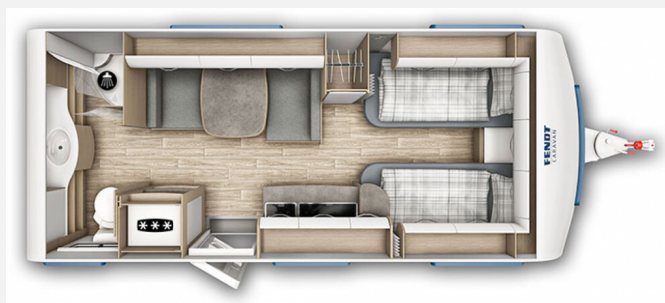

Exposé

Fendt Bianco Activ 515 SGD

30.900,- €

MwSt. ausweisbar

Fahrzeug

Grundriss

Technische Daten

Modell-/Baujahr	2024
Anzahl Schlafplätze	3
Gesamtlänge	751 cm
Gesamtbreite	232 cm
Höhe	266 cm
Umlaufmaß	1017 cm
Aufbaulänge	637 cm
Masse in fahrber. Zustand	1468 kg
techn. zul. Gesamtmasse	2000 kg
Zuladung	532 kg
Heizung	Truma Combi 4 E
Polster	Manerba
	Einzelbett

Beschreibung

- Fliegenschutztüre
- Gewichtserhöhung 2.000 kg
- Einzelbettauszug mit Liegepolster
- Shower-Paket VI (City-Anschluss mit 45 l Frischwassertank, Elektrobetrieb für Truma C4)
- Wohnwelt Manerba

Irrtümer und Änderungen vorbehalten

Ausstattung

- Antischlingerkupplung
- 3-Flammkocher
- Separate Dusche, WC, Bettverbreiterung

Irrtümer und Änderungen vorbehalten

Bilder

Verkäufer

Neuss GmbH
Herr Hans-Peter Neuss
Thanners 7
87509 Immenstadt